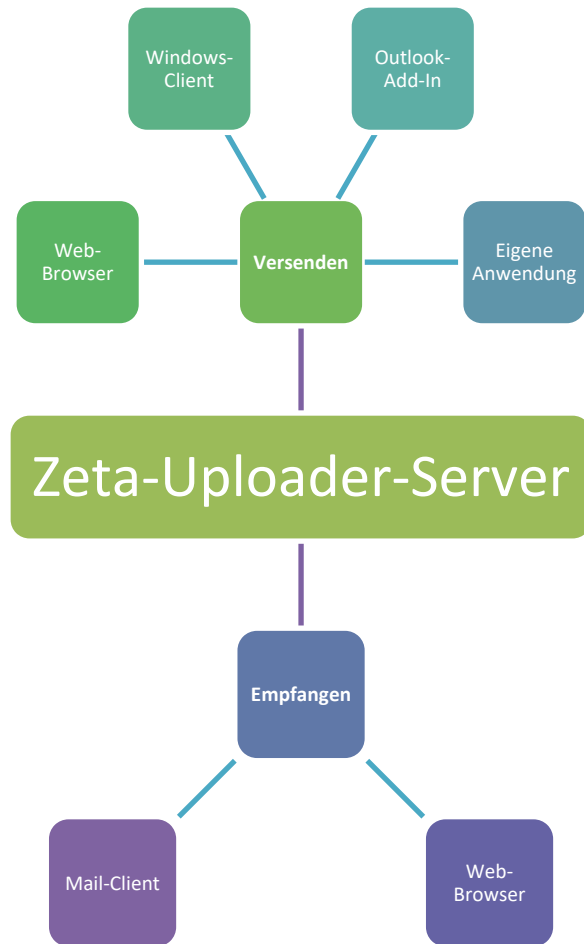

# Zeta Uploader

Mit Zeta Uploader **versenden Sie große Dateien einfach, sicher und bequem per Internet**. Der Empfänger muss keine spezielle Anwendung installieren und auch die oft vorhandene Größenbeschränkung bei E-Mail-Anhängen entfällt.

Die Zeta-Uploader-Anwendung wird auf **Ihrem Server** installiert und wird von Ihren Anwendern bzw. Kunden per **Web-Oberfläche** benutzt. Optional sind auch eine **Windows-Anwendung** und **Add-Ins für Outlook** 2016, 2013, 2010 und 2007 verfügbar.

Betreiben Sie Zeta Uploader entweder als **offenen Dienst**, oder beschränken Sie die Empfänger bzw. Absender auf **Mitglieder Ihrer Organisation**.

The screenshot shows a web browser window with the URL `zeta-uploader.com/de/`. The page title is "Große Dateien online versenden". The main heading is "Große Dateien online versenden". Below the heading, there is a sub-heading "Geben Sie einfach Dateien und E-Mail an, wir senden dem Empfänger dann einen Download-Link." The form contains three input fields: "Dateien" with a "Dateien auswählen" button, "E-Mail" with a placeholder "Mehrere Adressen mit Komma trennen", and "Nachricht". A "Mehr >" link is below the "Nachricht" field. A blue "Jetzt hochladen" button is at the bottom of the form. The footer contains links for "Startseite", "Datenräume", "Download", "Häufige Fragen", "Impressum", "Handbuch", "Blog", "Empfehlungen", and a language selector set to "Deutsch".

# Funktionsweise

Basierend auf dem Server-Kern versenden Sie über verschiedene Arten große Dateien. Empfänger werden per E-Mail benachrichtigt und können anschließend die Dateien downloaden.

Ein Ablauf über den Zeta-Uploader-Server: